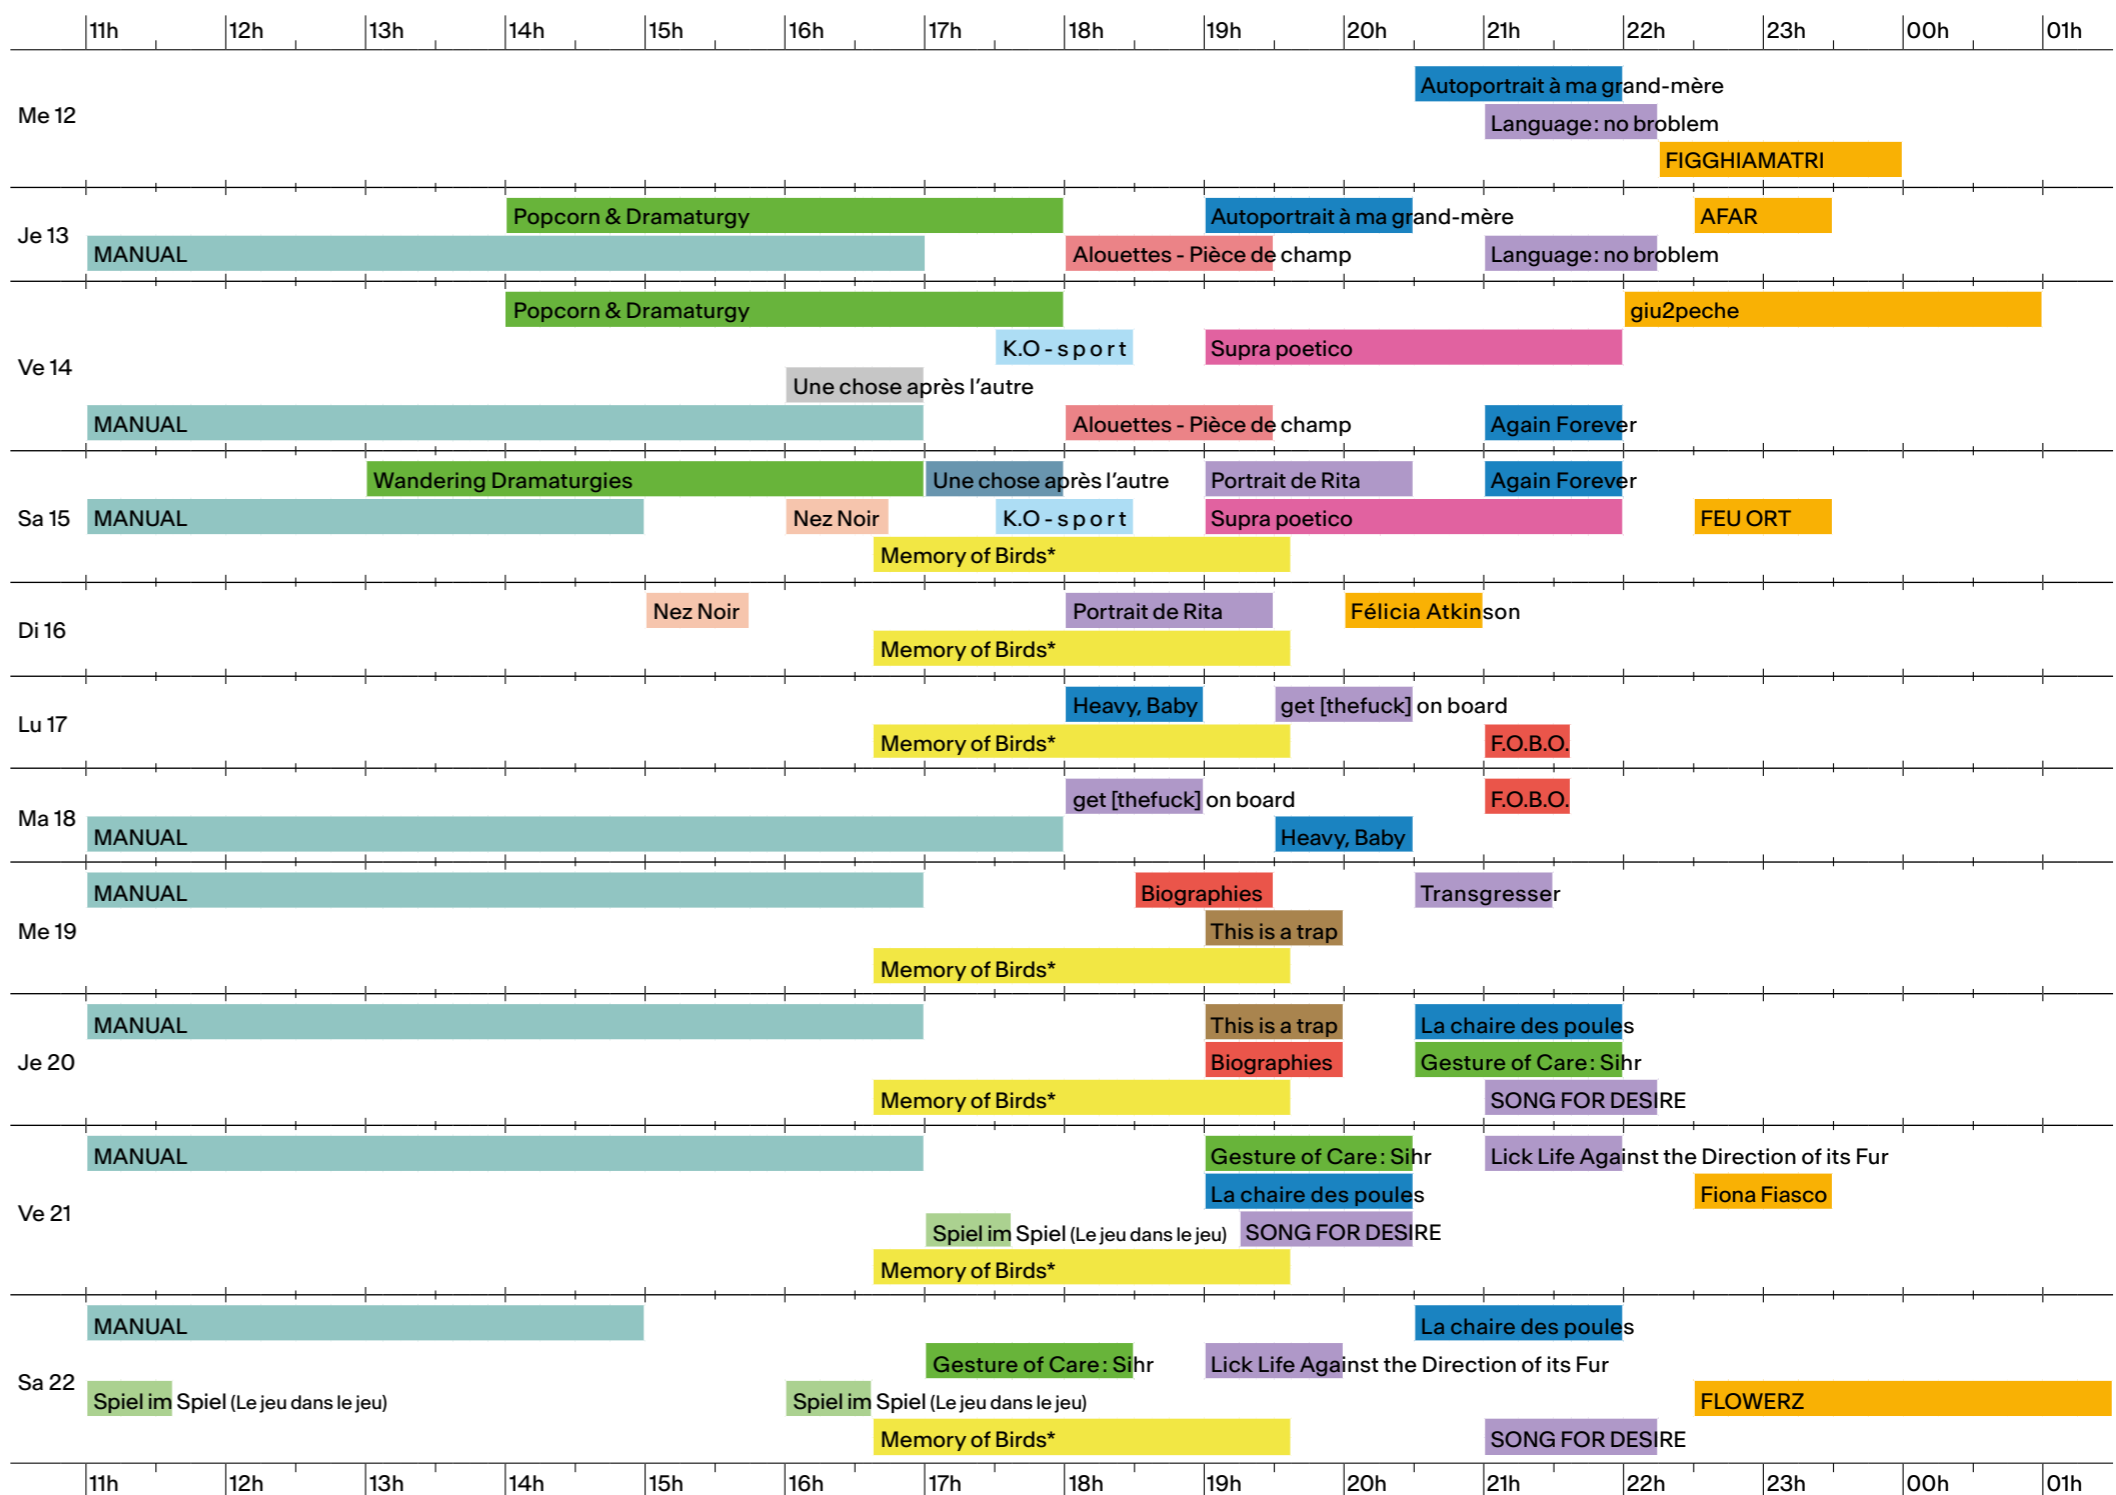

Plan et repères

- A** Billetterie Rue des Marchandises 4-5, 1260 Nyon
- B** Salle Communale Rue des Marchandises 4, 1260 Nyon
- C** Salle des Marchandises Rue des Marchandises 5, 1260 Nyon
- D** Cours des Marchandises Rue des Marchandises 5, 1260 Nyon
- E** Salle de la Colombière Rue de la Colombière 18, 1260 Nyon
- F** Usine à gaz Rue César-Soulié 1, 1260 Nyon
- G** L'Interlude - Bibliothèque Av. Reverdil 4, 1260 Nyon
- H** Villa Thomas (devant le COV) Route de Genève 4, 1260 Nyon
- I** La Grenette Place du Marché 2, 1260 Nyon
- J** FarAway & la Soliderie Parking du Martinet, 1260 Nyon
- K** Scène Nord Ch. de Bourgogne 8, 1260 Nyon
- L** Château de Prangins Av. Général-Guiguer 3, 1197 Prangins
- M** La Levratte Ch. de Pré-Fleuri 10, 1260 Nyon
- N** Château de Nyon Place du Château, 1260 Nyon
- O** Centre communal de Duillier Ch. de Panlièvre 14, 1266 Duillier

Pour avoir accès à la carte, scannez le QR-code.

* Pour le lieu de la représentation, se référer au site far-nyon.ch ou contacter la billetterie.