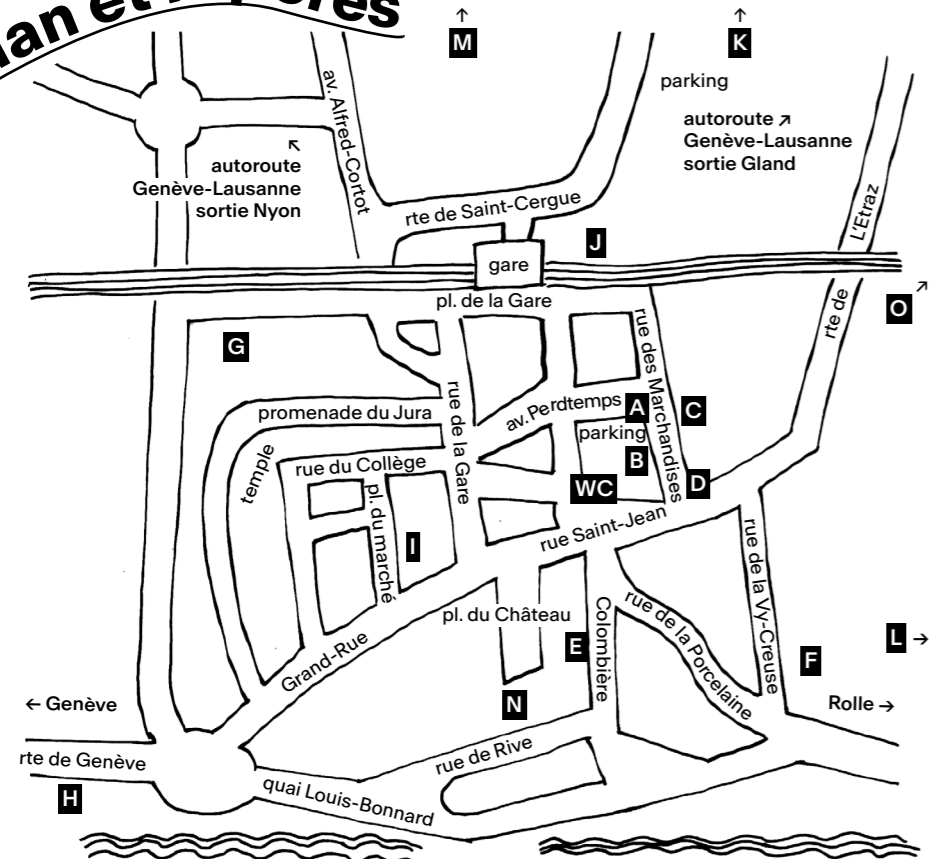

Plan et repères

- A** Billetterie Rue des Marchandises 4-5, 1260 Nyon
- B** Salle Communale Rue des Marchandises 4, 1260 Nyon
- C** Salle des Marchandises Rue des Marchandises 5, 1260 Nyon
- D** Cours des Marchandises Rue des Marchandises 5, 1260 Nyon
- E** Salle de la Colombière Rue de la Colombière 18, 1260 Nyon
- F** Usine à gaz Rue César-Soulié 1, 1260 Nyon
- G** L'Interlude - Bibliothèque Av. Reverdil 4, 1260 Nyon
- H** Villa Thomas (devant le COV) Route de Genève 4, 1260 Nyon
- I** La Grenette Place du Marché 2, 1260 Nyon
- J** FarAway & la Soliderie Parking du Martinet, 1260 Nyon
- K** Scène Nord Ch. de Bourgogne 8, 1260 Nyon
- L** Château de Prangins Av. Général-Guiguer 3, 1197 Prangins
- M** La Levratte Ch. de Pré-Fleuri 10, 1260 Nyon
- N** Château de Nyon Place du Château, 1260 Nyon
- O** Centre communal de Duillier Ch. de Panlièvre 14, 1266 Duillier

Pour avoir accès à la carte, scannez le QR-code.

* Pour le lieu de la représentation, se référer au site far-nyon.ch ou contacter la billetterie.